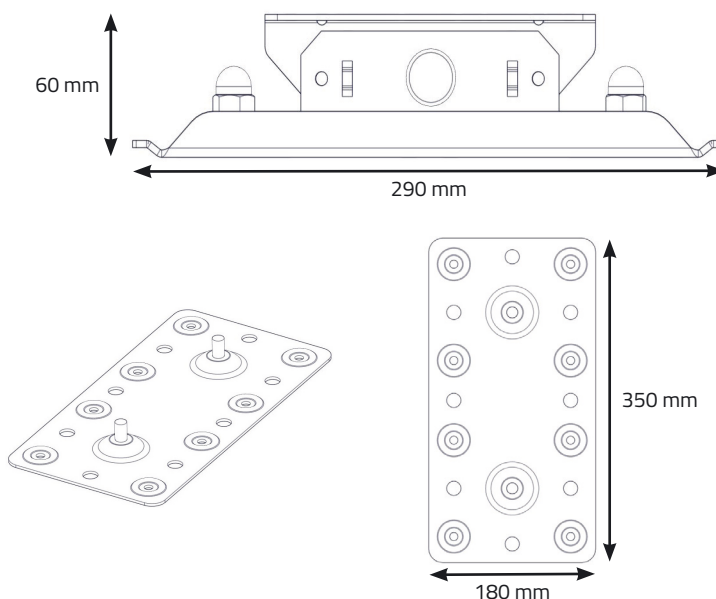

SOLARKONSOLL SOK PF-105

Skan QR-koden med mobilen din for å lese mer på produktets nettside

Solarkonsoll SOK PF-105 er beregnet på skråtak med papp/folie som er isolert.

- Konsollen festes på ferdig tekket Baseplate PF-100.
- Kan brukes både med ECO og PRO-solarprofiler.
- ECO-profilen kan festes både horisontalt og vertikalt.
- PRO-profilen kan festes horisontalt.
- Konsollens justerbare topp gjør det enkelt å tilpasse ved ujevnheter på taket.

Garanti:	20år
Snøsoner:	1,5-5
Tilvirket:	Norge
Fy+	2,5 kN
Fy-	5 kN
Fz+	5 kN
Takvinkel:	10-60
Innfeste:	Baseplate PF-100
Kompatibel solarprofil:	Solarprofil ST 36x46x3550 Solarprofil ECO 50x50x2175

Varenavn: Solarkonsoll SOK PF-105

Varenummer:	114894
Taktyper:	Papp/folie-tak med isolasjon
Ytre dim.:	70x290x60mm
Justering høyde:	20mm
Material:	Stål DX51D Z275 Polyesterbelagt min.60my
Monteringsanv.:	SOL-4-23-13
Antall kartong:	10 Stk
Antall pall:	320 stk

Baseplate PF-100

Ytre dim.:	180x350x3mm
Material:	Stål HX340 ZM310
Antall kartong:	5 stk
Antall pall:	250stk

Nøytral posisjon

Justert opp 20mm