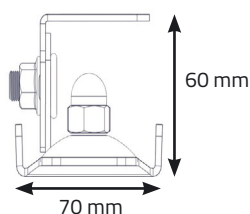

Varenummer:	114894
Taktyper:	Papp/folie-tak med isolasjon
Ytre dim.:	70x290x60mm
Justering høyde:	20mm
Material:	Stål DX51D Z275 Polyesterbelagt min.60my
Monteringsanv.:	SOL-4-23-13
Antall kartong:	10 Stk
Antall pall:	320 stk

Baseplate PF-100

Ytre dim.:	180x350x3mm
Material:	Stål HX340 ZM310
Antall kartong:	5 stk
Antall pall:	250stk

Nøytral posisjon

Justert opp 20mm