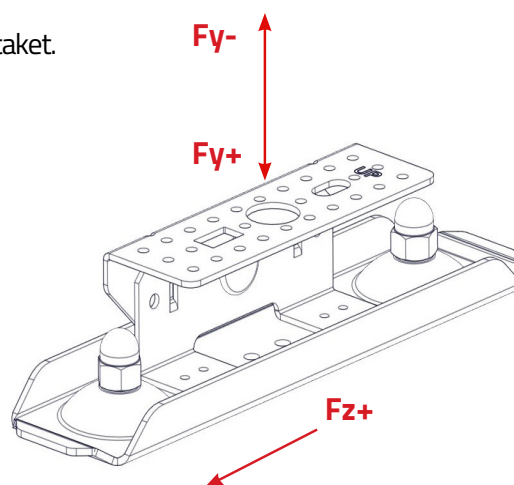

SOLARKONSOLL SOK PF-105

Skan QR-koden med mobilen din for å lese mer på produktets nettside

Solarkonsoll SOK PF-105 er beregnet på skråtak med papp/folie som er isolert.

- Konsollen festes på ferdig tekket Baseplate PF-100.
- Kan brukes både med ECO og PRO-solarprofiler.
- ECO-profilen kan festes både horisontalt og vertikalt.
- PRO-profilen kan festes horisontalt.
- Konsollens justerbare topp gjør det enkelt å tilpasse ved ujevnheter på taket.

Garanti:	20år
Snøsoner:	1,5-5
Tilvirket:	Norge
Fy+	2,5 kN
Fy-	5 kN
Fz+	5 kN
Takvinkel:	10-60
Innfeste:	Baseplate PF-100
Kompatibel solarprofil:	Solarprofil ST 36x46x3550 Solarprofil ECO 50x50x2175

Varenavn: Solarkonsoll SOK PF-105

Varenummer:	114894
Taktyper:	Papp/folie-tak med isolasjon
Ytre dim.:	70x290x60mm
Justering høyde:	20mm
Material:	Stål DX51D Z275 Polyesterbelagt min.60my
Monteringsanv.:	SOL-4-23-13
Antall kartong:	10 Stk
Antall pall:	320 stk

Baseplate PF-100

Ytre dim.:	180x350x3mm
Material:	Stål HX340 ZM310
Antall kartong:	5 stk
Antall pall:	250stk

Nøytral posisjon

Justert opp 20mm